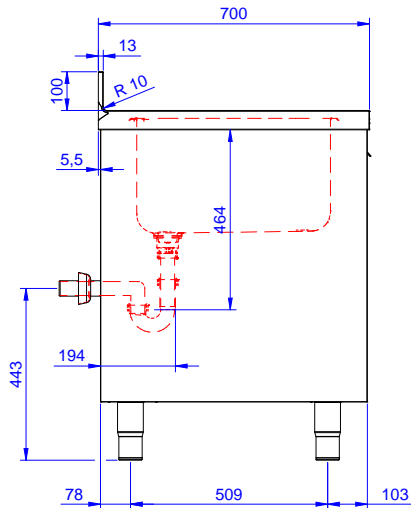

D = Scarico acqua