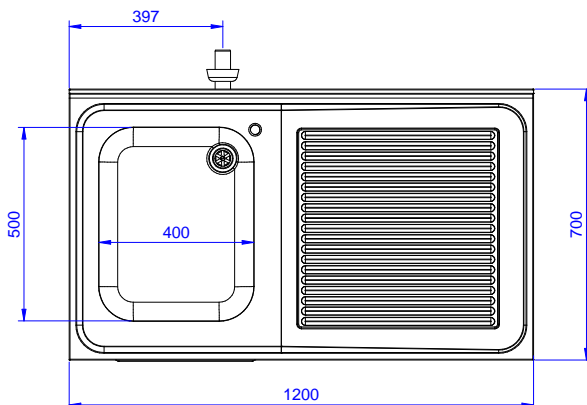

Lavatoio armadiato con 1
vasca 400x500 mm e
gocciolatoio destro, per
lavastoviglie sottotavolo, da
1200 mm

Descrizione

Articolo N° _____

Lavatoio in acciaio inox AISI 304 con piano di lavoro da 50 mm e spessore 10/10. Insonorizzato con piega salvamani sui bordi e dotato di involucro perimetrale ed angoli saldati. Porta a battente fonoassorbente. Piedini regolabili in altezza. Alzatina paraspruzzi posteriore con raggiatura 10 mm, altezza 100 mm e spessore 13 mm. Una vasca da 400x500xh300 mm dotata di tubo troppopieno e piletta di scarico da 2". Gocciolatoio stampato posizionato sulla parte destra sotto il quale si può inserire una lavastoviglie.

Accessori opzionali

- Kit 4 ruote, di cui due con freno, diametro 100 mm, per tavoli armadiati (altezza complessiva su ruote = 860 mm) PNC 855299
- Rubinetto con doccia di prelavaggio monoforo PNC 855315
- Rubinetto con canna, 3/4" monoforo PNC 855319
- Rubinetto con leva a gomito con canna, 3/4" monoforo PNC 855322
- Rubinetto con leva a gomito con canna corta, 3/4" monoforo PNC 855323
- Rubinetto con leva a gomito con doccia e canna, 3/4" monoforo PNC 855324
- Rubinetto con doccia da 3/4", monoforo PNC 855326
- Rubinetto a pedale con canna e con pedali caldo e freddo, 3/4" PNC 855328
- Sifone singolo in plastica da 2" per lavatoi PNC 895313

Approvazione: _____

Fronte

Lato

D = Scarico acqua

Alto

Scarico

Posizione scarico:

132928 (MARMDXN)

Da destra a sinistra

Informazioni chiave

Larghezza armadio:	1145 mm
Profondità armadio:	645 mm
Altezza armadietto:	385 mm
Dimensioni esterne, larghezza:	1200 mm
Dimensioni esterne, profondità:	700 mm
Dimensioni esterne, altezza:	1000 mm
Dimensione alzatina, altezza:	100 mm
Dimensione alzatina, profondità:	13 mm
Dimensione alzatina, raggio:	R=10
Numero di vasche:	1
Dimensione vasca:	400x500xH300
Numero e tipologia di porte:	1 Cernierato
Spessore piano di lavoro:	50 mm
Peso netto:	55 kg